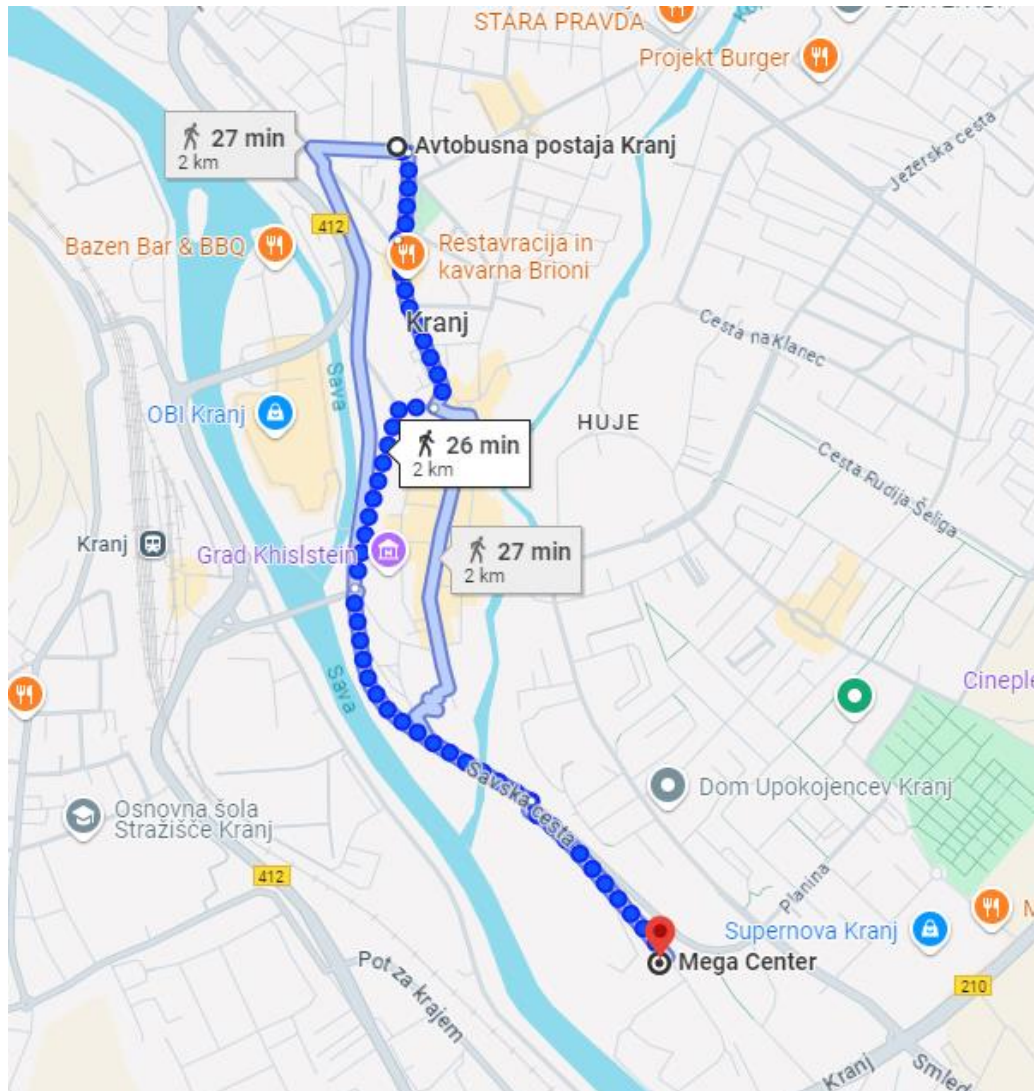

POT: SREDNJA TEHNIŠKA ŠOLA (ŠC KRANJ) – Mega Center Kranj

Kidričeva cesta 55

4000 Kranj

↑ Pojdite v smeri jugovzhod na Kidričeva cesta

220 m

↘ Zavijte desno, da ostanete na Kidričeva cesta

230 m

↘ Zavijte desno na Gosposvetska ulica

400 m

↘ Zavijte desno na Stošičeva ulica

60 m

↶ Zavijte levo na Koroška cesta

39 m

↘ Rahlo desno na Stara cesta

850 m

↻ V krožišču pri 2. izvozu zavijte na Savska cesta

600 m

↘ Zavijte desno, da ostanete na Savska cesta

📍 Cilj bo na desni strani

400 m

Mega Center

Savska cesta 34, 4000 Kranj

POT: AVTOBUSNA POSTAJA KRANJ – Mega Center Kranj

Avtobusna postaja Kranj

4000 Kranj

- ↑ Pojdite vzhod na Stošičeva ulica v smeri Bleiweisova cesta
23 m
- ↪ Zavijte desno na Bleiweisova cesta
170 m
- ⤵ V krožišču pri 1. izvozu zavijte na Koroška cesta
350 m
- ↪ Zavijte desno na Ljubljanska cesta
450 m
- ⤵ V krožišču pri 2. izvozu zavijte na Savska cesta
600 m
- ↪ Zavijte desno, da ostanete na Savska cesta
Cilj bo na desni strani
400 m