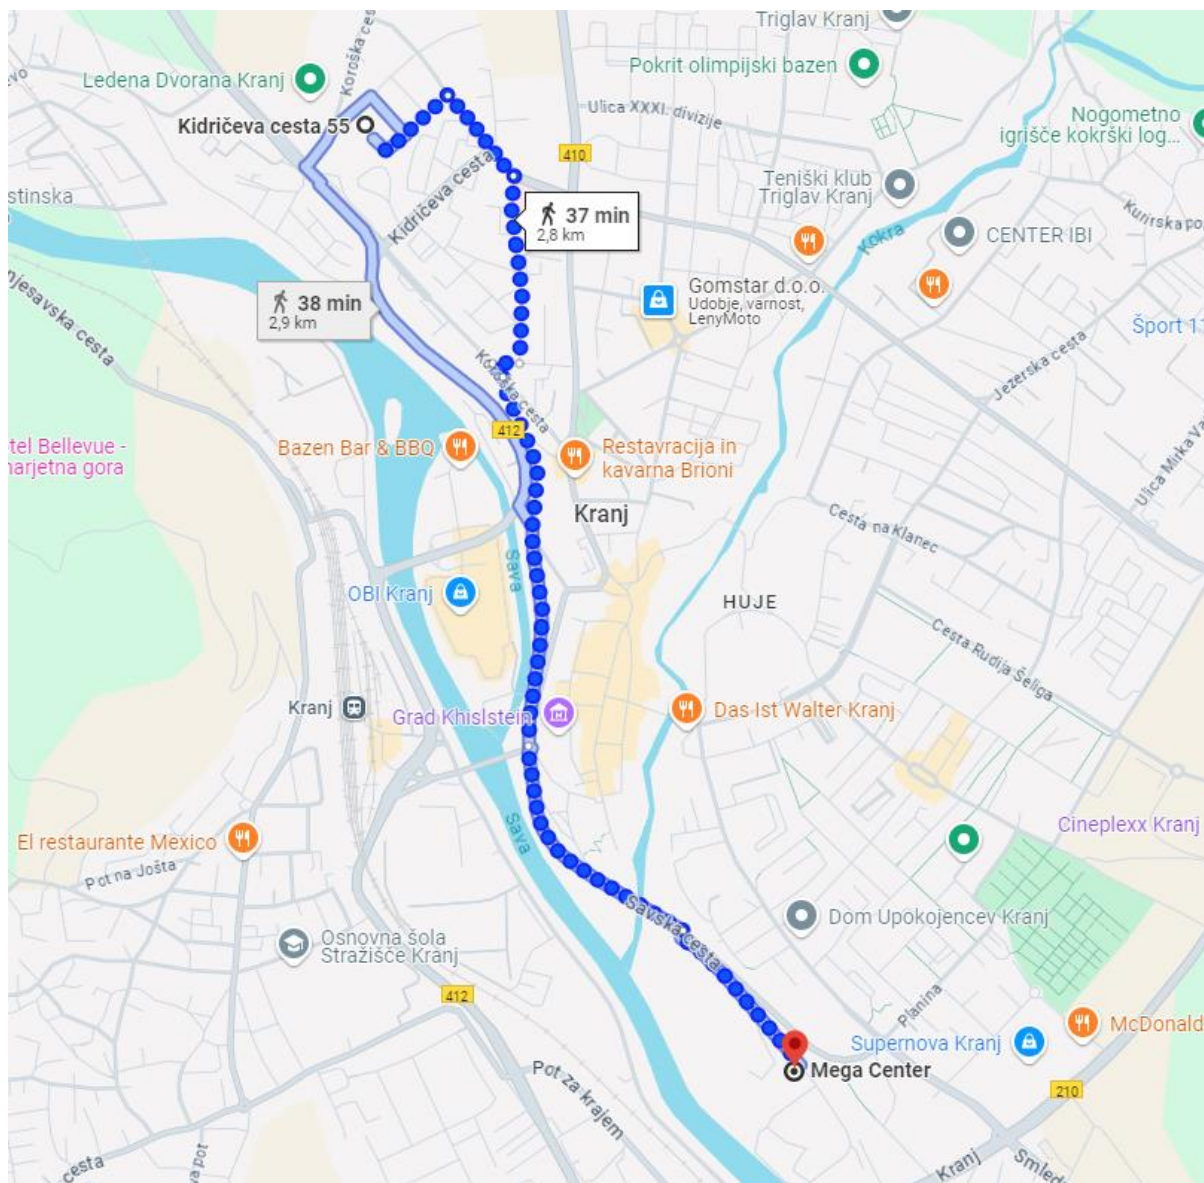

POT: SREDNJA TEHNIŠKA ŠOLA (ŠC KRANJ) – Mega Center Kranj

Kidričeva cesta 55

4000 Kranj

↑ Pojdite v smeri jugovzhod na Kidričeva cesta

220 m

↘ Zavijte desno, da ostanete na Kidričeva cesta

230 m

↘ Zavijte desno na Gosposvetska ulica

400 m

↘ Zavijte desno na Stošičeva ulica

60 m

↶ Zavijte levo na Koroška cesta

39 m

↘ Rahlo desno na Stara cesta

850 m

↻ V krožišču pri 2. izvozu zavijte na Savska cesta

600 m

↘ Zavijte desno, da ostanete na Savska cesta

📍 Cilj bo na desni strani

400 m

Mega Center

Savska cesta 34, 4000 Kranj

POT: AVTOBUSNA POSTAJA KRANJ – Mega Center Kranj

Avtobusna postaja Kranj

4000 Kranj

- ↑ Pojdite vzhod na Stošičeva ulica v smeri Bleiweisova cesta
23 m
- ↪ Zavijte desno na Bleiweisova cesta
170 m
- ⤵ V krožišču pri 1. izvozu zavijte na Koroška cesta
350 m
- ↪ Zavijte desno na Ljubljanska cesta
450 m
- ⤵ V krožišču pri 2. izvozu zavijte na Savska cesta
600 m
- ↪ Zavijte desno, da ostanete na Savska cesta
Cilj bo na desni strani
400 m